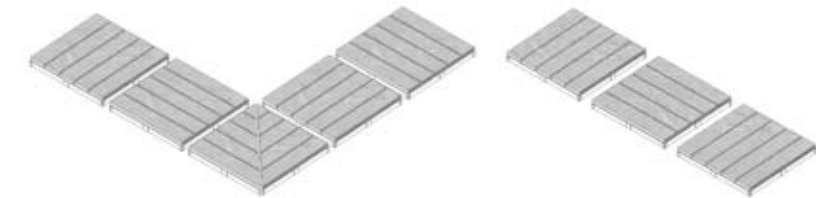

Angolo
Corner - Angle - Ecke - Угол

Posa parallela
Parallel layout - Pose parallele - Verlegung parallel - Параллельная укладка