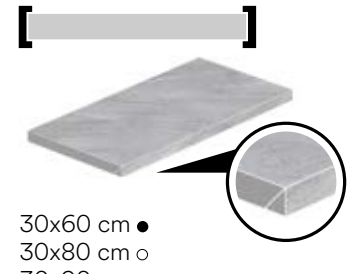

Xsolid

30x60 cm ●
30x80 cm ○
30x90 cm *
45x90 cm □
30x120 cm ▲◇+