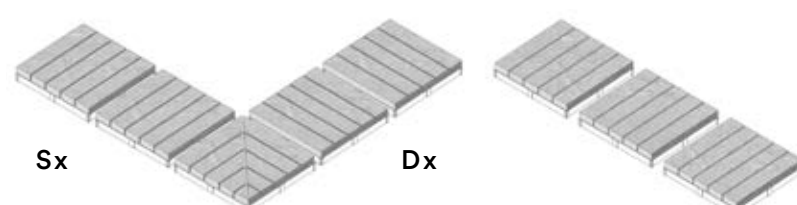

Parallel layout - Pose parallele - Verlegung parallel - Параллельная укладка

Sx

Dx

Angolo
Corner - Angle - Ecke - Угол

Posa perpendicolare

Perpendicular layout - Pose perpendiculaire - Verlegung senkrecht - Перпендикулярная упаковка

Sx

Dx

Angolo
Corner - Angle - Ecke - Угол

Pezzi speciali in spessore tradizionale

- Conventional thickness trim pieces - Pièces spéciales à épaisseur traditionnelle
- Formstücke in traditioneller Stärke · Специальные компоненты обычной толщины