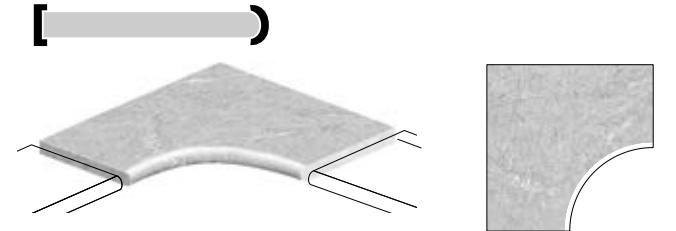

Curve

Angolare interno
Internal corner - Angle intérieur
Innenecke - Внутренний угол

60x60 cm ●▲+* Raggiatura/Radiusing 30 cm
80x80 cm ○ Raggiatura/Radiusing 50 cm

Angolare esterno
External corner - Angle extérieur
Außencke - Внешний угол

30x30 cm ●▲+*○ Raggiatura/Radiusing 30 cm

Disponibile nei colori che hanno fondo: - Available in colours offered in the size: - Disponible dans les coloris disposant du format: Lieferbar in allen Farben, die im Format verfügbar sind: - Поставляется в цветах, для которых предусмотрен формат

● 60x60 / ○ 80x80 / □ 45x90 / * 60x90 / ◇ 30x120 / ▲ 60x120 / ✦ 120x120

★ Disponibile in tutti i colori Aextra20 - Available in all colors of Aextra20 range - Disponibles dans tous les coloris de la gamme Aextra20 - In allen Farben der Reihe Aextra20 erhältlich - доступны во всех цветах гаммы Aextra20