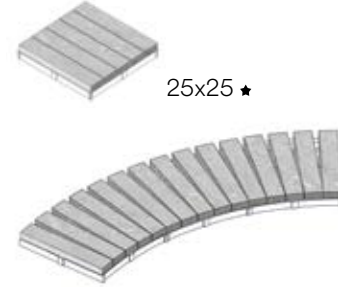

Pezzi speciali 20 mm Aextra20

- Aextra20 trim pieces – 20 mm · Pièces spéciales Aextra20 – 20 mm
- Formstücke Aextra20 – 20 mm · Специальные компоненты Aextra20 – 20 мм

Griglie Grids - Grilles - Gitter - Решётки

Shape_new