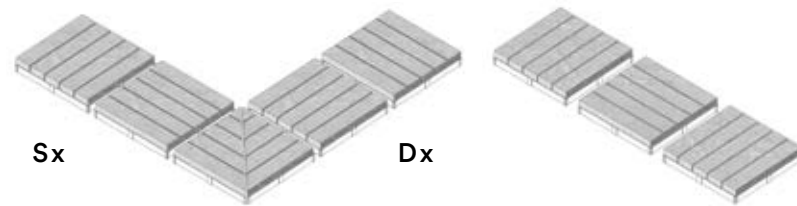

Posa alternata

Alternated layout - Pose en caillebotis - Verlegung abwechselnd gedreht - Чередующаяся укладка