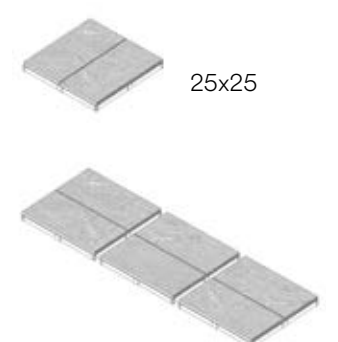

Blade

25x25

Angolo
Corner - Angle - Ecke - Угол