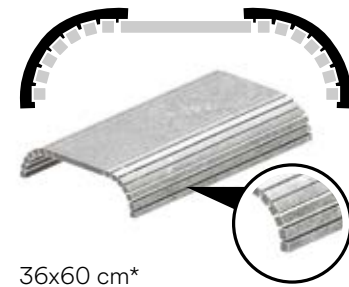

Sx

Dx

Angolo
Corner - Angle - Ecke - Угол

Pezzi speciali in spessore tradizionale

- Conventional thickness trim pieces - Pièces spéciales à épaisseur traditionnelle
- Formstücke in traditioneller Stärke · Специальные компоненты обычной толщины

Bordi - Edges - Bords - Ränder - Кромки

Step

30x60 cm

Bend

30x60 cm*

* Misura del pezzo steso.
Length of unfolded piece. Longueur étirée de la pièce. Länge des ausgebreiteten Teils. Размеры элемента

Cascade

36x60 cm*

Pool

30x60 cm

Altezza veletta = 4 cm
Veil height = 4 cm

Pool Angolare Corner

Angolo esterno
Corner - Angle - Ecke - Угол

30x60 cm

Altezza veletta = 4 cm
Veil height = 4 cm