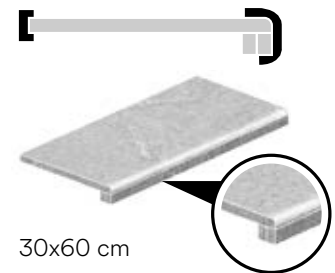

Sx

Dx

Angolo
Corner - Angle - Ecke - Угол

Pezzi speciali in spessore tradizionale

- Conventional thickness trim pieces - Pièces spéciales à épaisseur traditionnelle
- Formstücke in traditioneller Stärke · Специальные компоненты обычной толщины

Bordi - Edges - Bords - Ränder - Кромки

Step

30x60 cm

Bend

30x60 cm*

* Misura del pezzo steso.
Length of unfolded piece. Longueur étirée de la pièce. Länge des ausgebreiteten Teils. Размеры элемента

Cascade

36x60 cm*

Pool

30x60 cm

Altezza veletta = 4 cm
Veil height = 4 cm

Pool Angolare Corner

Angolo esterno
Corner - Angle - Ecke - Угол

30x60 cm

Altezza veletta = 4 cm
Veil height = 4 cm