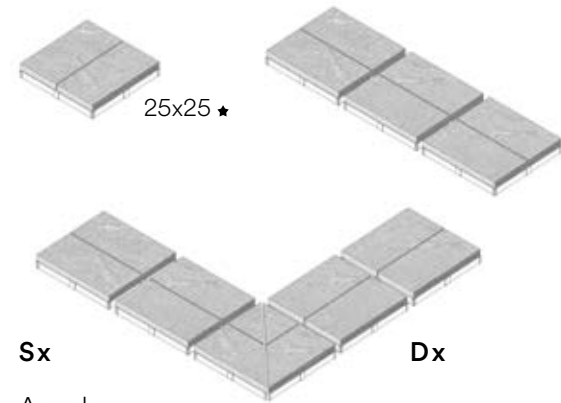

Pezzi speciali 20 mm Aextra20

- Aextra20 trim pieces – 20 mm · Pièces spéciales Aextra20 – 20 mm
- Formstücke Aextra20 – 20 mm · Специальные компоненты Aextra20 – 20 мм

Griglie Grids - Grilles - Gitter - Решётки

Shape_new

25x25 ★

La griglia Shape_new può essere utilizzata in piscine con un raggio di curvatura non inferiore a 150 cm.
The Shape_new grid can be used in pools with a radius of curvature of no less than 150 cm

Blade

25x25 ★

Sx

Dx

Angolo
Corner - Angle - Ecke - Угол

Stripe

20x60 ★

Sx

Dx

Angolo
Corner - Angle - Ecke - Угол

Le griglie Flexi_new, Blade, Shape_new Aextra20 sono formate da listelli in grès Aextra20 incollati su supporto in ABS anti-UV in spessore 15 mm. Lo spessore totale è di 35 mm.
The Flexi_new, Blade, Shape_new Aextra20 grids consist of Aextra20 stoneware listels, which are glued onto an ABS, anti-UV support with a thickness of 15 mm. The total thickness is 35 mm.
Les grilles Flexi_new, Blade, Shape_new Aextra20 sont formées de listels en grès Aextra20 collés sur un support en ABS anti-UV de 15 mm d'épaisseur. L'épaisseur totale est de 35 mm.
Die Überlaufrinnen Flexi new, Blade, Shape_new Aextra20 bestehen aus auf 15 mm starkem Träger aus UV-beständigem ABS verklebten Aextra20-Feinsteinzeugleisten. Die Gesamtstärke beträgt 35 mm.
Решетки Flexi_new, Blade, Shape_new Aextra20 состоят из реек из керамогранита Aextra20, наклеенных на основу из УФ-стойкого пластика АБС толщиной 15 мм. Их общая толщина составляет 35 мм.

★ Disponibile in tutti i colori Aextra20 - Available in all colors of Aextra20 range - Disponibles dans tous les coloris de la gamme Aextra20 - In allen Farben der Reihe Aextra20 erhältlich - доступны во всех цветах гаммы Aextra20

Flexi_new

25x25 ★

Posa alternata