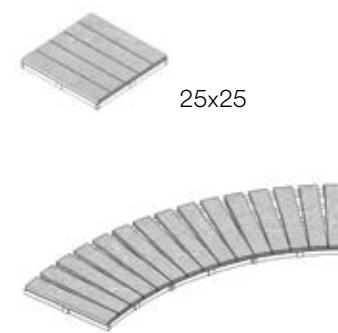

36x60 cm*

Pool

30x60 cm

Altezza veletta = 4 cm
Veil height = 4 cm

Pool Angolare Corner

Angolo esterno
Corner - Angle - Ecke - Угол

30x60 cm

Altezza veletta = 4 cm
Veil height = 4 cm

Angolo interno
Corner - Angle - Ecke - Угол

30x60 cm

Altezza veletta = 4 cm
Veil height = 4 cm

Griglie Grids - Grilles - Gitter - Решётки

Overlay sp. 19 mm

20x60

Sx

Dx

20x60 Angolare
Corner - Angle - Ecke - Угол

Wave sp. 19 mm

20x60

Sx

Dx

20x60 Angolare
Corner - Angle - Ecke - Угол

Le griglie Flexi_new, Blade, Shape_new sono formate da listelli in grès spessore tradizionale (9 mm) incollati su supporto in ABS anti-UV in spessore 15 mm. Lo spessore totale è di 24 mm.
The Flexi_new, Blade, Shape_new grids consist of stoneware listels with a conventional thickness (9 mm), glued onto an ABS, anti-UV support with a thickness of 15 mm. The total thickness is 24 mm.
Les grilles Flexi_new, Blade, Shape_new sont formées de listels en grès d'une épaisseur traditionnelle (9 mm) collés sur un support en ABS anti-UV de 15 mm d'épaisseur. L'épaisseur totale est de 24 mm.
Die Überlaufrinnen Flexi_new, Blade, Shape_new bestehen aus auf 15 mm starkem Träger aus UV-beständigem ABS verklebten Feinsteinzeugleisten in traditioneller Stärke (9 mm). Die Gesamtstärke beträgt 24 mm.
Решетки Flexi_new, Blade, Shape_new состоят из реек из керамогранита обычной толщины (9 мм), наклеенных на основу из УФ-стойкого пластика АБС толщиной 15 мм. Их общая толщина составляет 24 мм.

Griglie Grids - Grilles - Gitter - Решётки

Shape_new

25x25

La griglia Shape_new può essere utilizzata in piscine con un raggio di curvatura non inferiore a 150 cm.
The Shape_new grid can be used in pools with a radius of curvature of no less than 150 cm