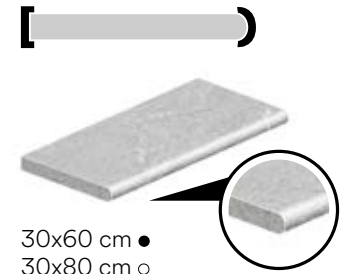

Round

30x60 cm ●
30x80 cm ○
30x90 cm *
45x90 cm □
30x120 cm ▲◇+

Dx

Sx

Angolare interno
Internal corner - Angle intérieur
Innenecke - Внутренний угол

30x60 cm ●
30x80 cm ○
30x90 cm *
45x90 cm □
30x120 cm ▲◇+

Dx

Sx

Angolare esterno
External corner - Angle extérieur
Außencke - Внешний угол

30x60 cm ●
30x80 cm ○
30x90 cm *
45x90 cm □
30x120 cm ▲◇+