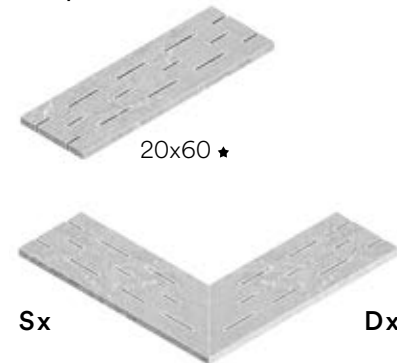

Shape_new

25x25 ★

La griglia Shape_new può essere utilizzata in piscine con un raggio di curvatura non inferiore a 150 cm.
The Shape_new grid can be used in pools with a radius of curvature of no less than 150 cm

Blade

25x25 ★

Sx

Dx

Angolo
Corner - Angle - Ecke - Угол

Stripe

20x60 ★

Sx

Dx

Angolo
Corner - Angle - Ecke - Угол

Le griglie Flexi_new, Blade, Shape_new Aextra20 sono formate da listelli in grès Aextra20 incollati su supporto in ABS anti-UV in spessore 15 mm. Lo spessore totale è di 35 mm.
The Flexi_new, Blade, Shape_new Aextra20 grids consist of Aextra20 stoneware listels, which are glued onto an ABS, anti-UV support with a thickness of 15 mm. The total thickness is 35 mm.
Les grilles Flexi_new, Blade, Shape_new Aextra20 sont formées de listels en grès Aextra20 collés sur un support en ABS anti-UV de 15 mm d'épaisseur. L'épaisseur totale est de 35 mm.
Die Überlaufrinnen Flexi new, Blade, Shape_new Aextra20 bestehen aus auf 15 mm starkem Träger aus UV-beständigem ABS verklebten Aextra20-Feinsteinzeugleisten. Die Gesamtstärke beträgt 35 mm.
Решетки Flexi_new, Blade, Shape_new Aextra20 состоят из реек из керамогранита Aextra20, наклеенных на основу из УФ-стойкого пластика АБС толщиной 15 мм. Их общая толщина составляет 35 мм.