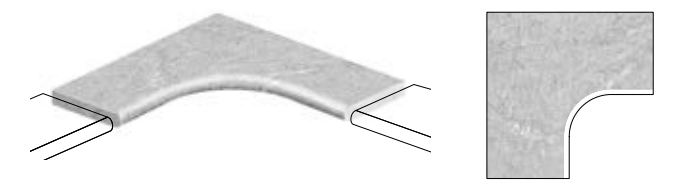

Arrondi

Angolare interno
Internal corner - Angle intérieur
Innenecke - Внутренний угол

60x60 cm ●▲+* Raggiatura/Radiusing 15 cm
80x80 cm ○ Raggiatura/Radiusing 20,5 cm