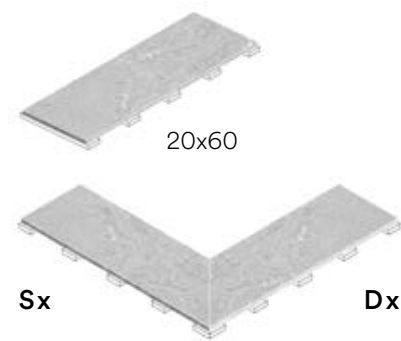

36x60 cm*

Pool

30x60 cm

Altezza veletta = 4 cm
Veil height = 4 cm

Pool Angolare Corner

Angolo esterno
Corner - Angle - Ecke - Угол

30x60 cm

Altezza veletta = 4 cm
Veil height = 4 cm

Angolo interno
Corner - Angle - Ecke - Угол

30x60 cm

Altezza veletta = 4 cm
Veil height = 4 cm

Griglie Grids - Grilles - Gitter - Решётки

Overlay sp. 19 mm

20x60

Sx

Dx