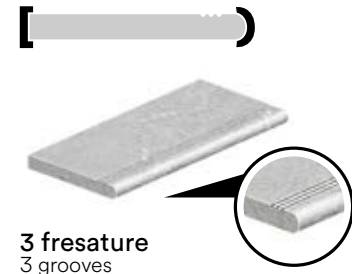

Xstep

3 fresature
3 grooves

30x60 cm ●
30x80 cm ○
30x90 cm □*
30x120 cm ▲◇+

Dx

Sx

Angolare interno
Internal corner - Angle intérieur
Innenecke - Внутренний угол

30x60 cm ●
30x80 cm ○
30x90 cm □*
30x120 cm ▲◇+

Dx

Sx

Angolare esterno
External corner - Angle extérieur
Außencke - Внешний угол

30x60 cm ●
30x80 cm ○
30x90 cm □*
30x120 cm ▲◇+

Xgrip

3 fresature
3 grooves

30x60 cm ●
30x80 cm ○
30x90 cm □*
30x120 cm ▲◇+

Dx

Sx

Angolare interno
Internal corner - Angle intérieur
Innenecke - Внутренний угол

30x60 cm ●
30x80 cm ○
30x90 cm □*
30x120 cm ▲◇+

Dx

Sx

Angolare esterno
External corner - Angle extérieur
Außencke - Внешний угол