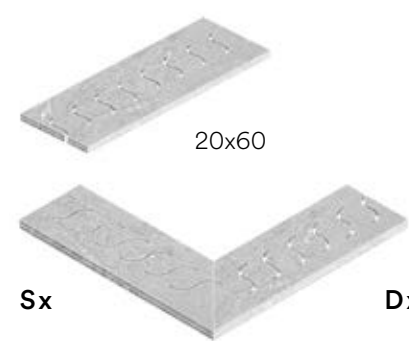

36x60 cm*

Pool

30x60 cm

Altezza veletta = 4 cm
Veil height = 4 cm

Pool Angolare Corner

Angolo esterno
Corner - Angle - Ecke - Угол

30x60 cm

Altezza veletta = 4 cm
Veil height = 4 cm

Angolo interno
Corner - Angle - Ecke - Угол

30x60 cm

Altezza veletta = 4 cm
Veil height = 4 cm

Griglie Grids - Grilles - Gitter - Решётки

Overlay sp. 19 mm

20x60

Sx

Dx

20x60 Angolare
Corner - Angle - Ecke - Угол

Wave sp. 19 mm

20x60

Sx

Dx

20x60 Angolare
Corner - Angle - Ecke - Угол

Le griglie Flexi_new, Blade, Shape_new sono formate da listelli in grès spessore tradizionale (9 mm) incollati su supporto in ABS anti-UV in spessore 15 mm. Lo spessore totale è di 24 mm.
The Flexi_new, Blade, Shape_new grids consist of stoneware listels with a conventional thickness (9 mm), glued onto an ABS, anti-UV support with a thickness of 15 mm. The total thickness is 24 mm.
Les grilles Flexi_new, Blade, Shape_new sont formées de listels en grès d'une épaisseur traditionnelle (9 mm) collés sur un support en ABS anti-UV de 15 mm d'épaisseur. L'épaisseur totale est de 24 mm.
Die Überlaufrinnen Flexi_new, Blade, Shape_new bestehen aus auf 15 mm starkem Träger aus UV-beständigem ABS verklebten Feinsteinzeugleisten in traditioneller Stärke (9 mm). Die Gesamtstärke beträgt 24 mm.
Решетки Flexi_new, Blade, Shape_new состоят из реек из керамогранита обычной толщины (9 мм), наклеенных на основу из УФ-стойкого пластика АБС толщиной 15 мм. Их общая толщина составляет 24 мм.

Griglie Grids - Grilles - Gitter - Решётки

Shape_new

25x25

La griglia Shape_new può essere utilizzata in piscine con un raggio di curvatura non inferiore a 150 cm.
The Shape_new grid can be used in pools with a radius of curvature of no less than 150 cm