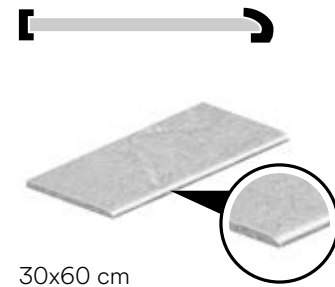

Pezzi speciali in spessore tradizionale

- Conventional thickness trim pieces - Pièces spéciales à épaisseur traditionnelle
- Formstücke in traditioneller Stärke · Специальные компоненты обычной толщины

Bordi - Edges - Bords - Ränder - Кромки

Step

30x60 cm