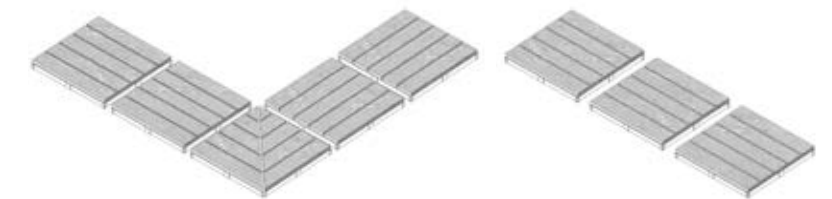

Angolo
Corner - Angle - Ecke - Угол

Posa perpendicolare
Perpendicular layout - Pose perpendiculaire - Verlegung senkrecht - Перпендикулярная упаковка