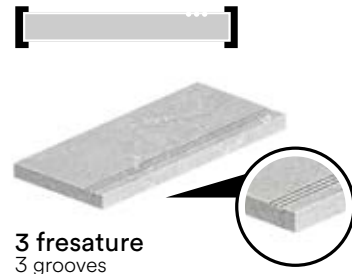

Pezzi speciali 20 mm Aextra20

· Aextra20 trim pieces – 20 mm · Pièces spéciales Aextra20 – 20 mm
 · Formstücke Aextra20 – 20 mm · Специальные компоненты Aextra20 – 20 мм

Bordi - Edges - Bords - Ränder - Кромки

Xstep

3 fresature
3 grooves

30x60 cm ●
30x80 cm ○
30x90 cm □*
30x120 cm ▲◇+

Dx

Sx

Angolare interno
Internal corner - Angle intérieur
Innenecke - Внутренний угол

30x60 cm ●
30x80 cm ○
30x90 cm □*
30x120 cm ▲◇+

Dx

Sx

Angolare esterno
External corner - Angle extérieur
Außencke - Внешний угол

30x60 cm ●
30x80 cm ○
30x90 cm □*
30x120 cm ▲◇+

Xgrip

3 fresature
3 grooves

30x60 cm ●
30x80 cm ○
30x90 cm □*
30x120 cm ▲◇+

Dx

Sx

Angolare interno
Internal corner - Angle intérieur
Innenecke - Внутренний угол

30x60 cm ●
30x80 cm ○
30x90 cm □*
30x120 cm ▲◇+

Dx

Sx

Angolare esterno
External corner - Angle extérieur
Außencke - Внешний угол