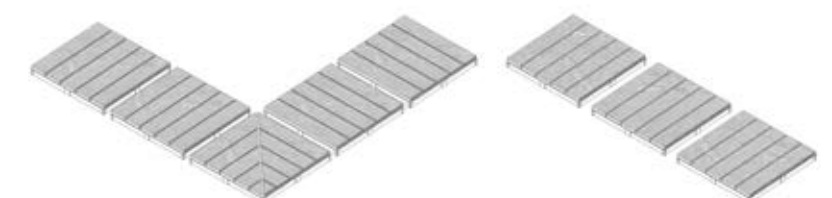

Angolo
Corner - Angle - Ecke - Угол