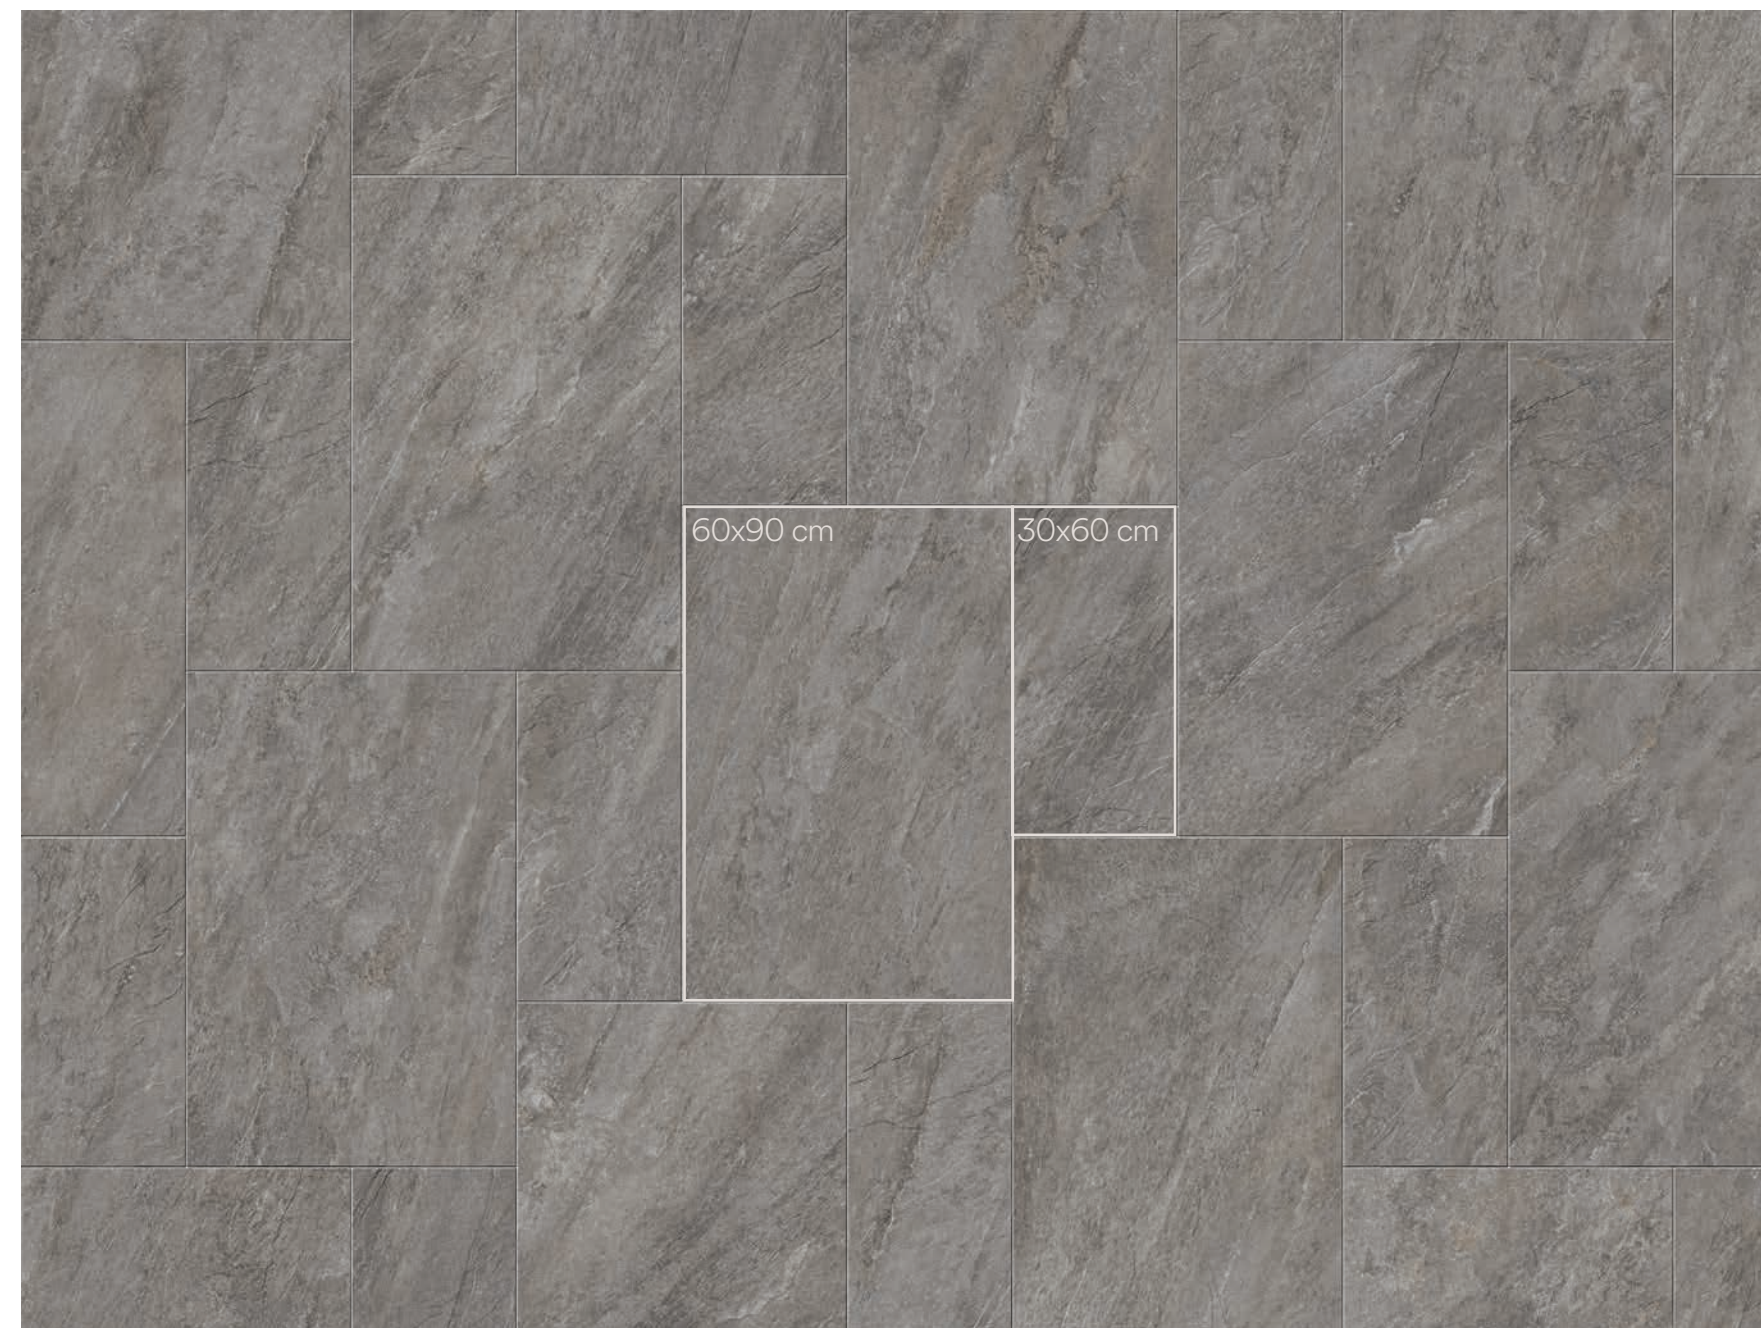

La variabilità di toni all'interno dello stesso modulo è da ritenersi una caratteristica intrinseca di questa tipologia di offerta, per enfatizzare la naturalezza del prodotto. Per ulteriori dettagli e le modalità di ordinazione, si prega di consultare il listino prezzi Quartz Essence. / The variability of tones within the same module should be deemed an intrinsic feature of this type of offering, to emphasise the naturalness of the product. For further details and for info about orders, please see Quartz Essence price list. / La variabilité des tons au sein d'un même module est une caractéristique intrinsèque de ce type de proposition, afin de souligner le caractère naturel du produit. Pour plus de détails et comment commander, veuillez consulter la liste de prix Quartz Essence. / Die Variabilität der Farbtöne innerhalb der Module selbst ist beabsichtigt und unterstreicht die Natürlichkeit des Produkts. Weitere Informationen und Bestellinformationen finden Sie in der Preisliste für Quarzessenzen. / Разнообразие оттенков в рамках одного модуля является неотъемлемой характеристикой этого предложения, подчеркивающего естественный вид изделия. Для получения дополнительной информации и того, как сделать заказ, обратитесь к прайс-листу Quartz Essence.

QUARTZ ESSENCE

KIT MODULO 1

KIT MODULE 1

IMBALLI E COMPOSIZIONE DEL KIT MODULO / KIT MODULE PACKAGING AND COMPOSITION

Formato / Size		Scatola / Box			Kit modulo / Kit Module			
CM	INCHES	PZ / PCS	MQ	KG	SCATOLE/BOXES	PZ / PCS	MQ	KG
60x90 cm	23⁵/₈" x 35⁷/₁₆"	2	1,08	~48,5	1	2	1,08	~48,5
30x60 cm	11¹³/₁₆" x 23⁵/₈"	2	0,36	~16	1	2	0,36	~16
TOTALE / TOTAL							1,44	~66,5

Fuga raccomandata / Recommended joint / Joint préconisé / Empfohlene Fuge / Рекомендуемый шов: 4 mm

La variabilità di toni all'interno dello stesso modulo è da ritenersi una caratteristica intrinseca di questa tipologia di offerta, per enfatizzare la naturalezza del prodotto. Per ulteriori dettagli e le modalità di ordinazione, si prega di consultare il listino prezzi Quartz Essence. / The variability of tones within the same module should be deemed an intrinsic feature of this type of offering, to emphasise the naturalness of the product. For further details and for info about orders, please see Quartz Essence price list. / La variabilité des tons au sein d'un même module est une caractéristique intrinsèque de ce type de proposition, afin de souligner le caractère naturel du produit. Pour plus de détails et comment commander, veuillez consulter la liste de prix Quartz Essence. / Die Variabilität der Farbtöne innerhalb der Module selbst ist beabsichtigt und unterstreicht die Natürlichkeit des Produkts. Weitere Informationen und Bestellinformationen finden Sie in der Preisliste für Quarzessenzen. / Разнообразие оттенков в рамках одного модуля является неотъемлемой характеристикой этого предложения, подчеркивающего естественный вид изделия. Для получения дополнительной информации и того, как сделать заказ, обратитесь к прайс-листу Quartz Essence.