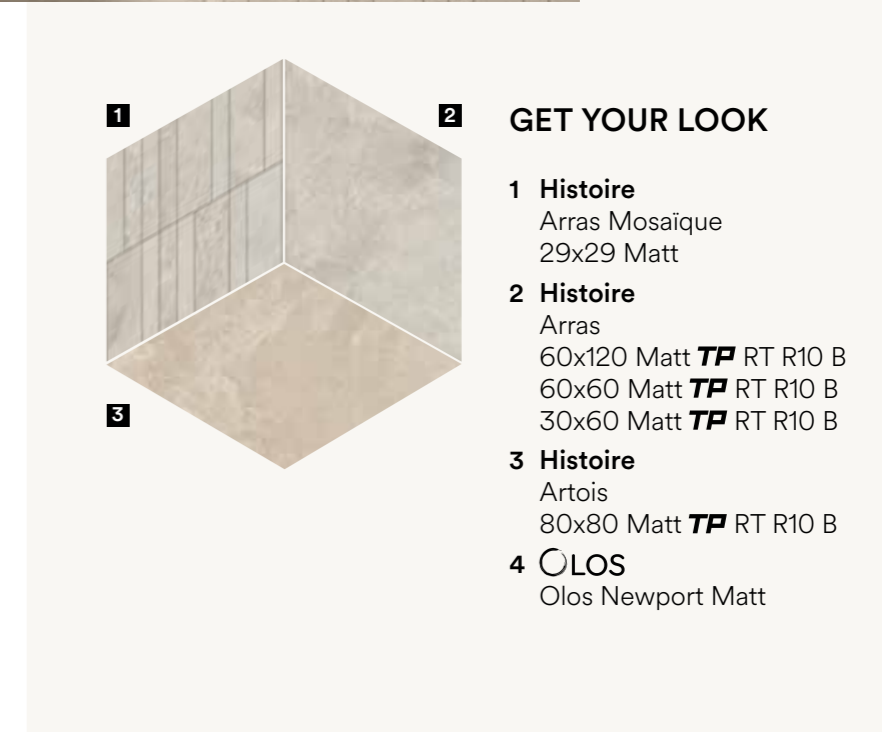

GET YOUR LOOK

- 1 Histoire**
Arras Mosaïque
29x29 Matt
- 2 Histoire**
Arras
60x120 Matt **TP** RT R10 B
60x60 Matt **TP** RT R10 B
30x60 Matt **TP** RT R10 B
- 3 Histoire**
Artois
80x80 Matt **TP** RT R10 B
- 4 OLOS**
Olos Newport Matt