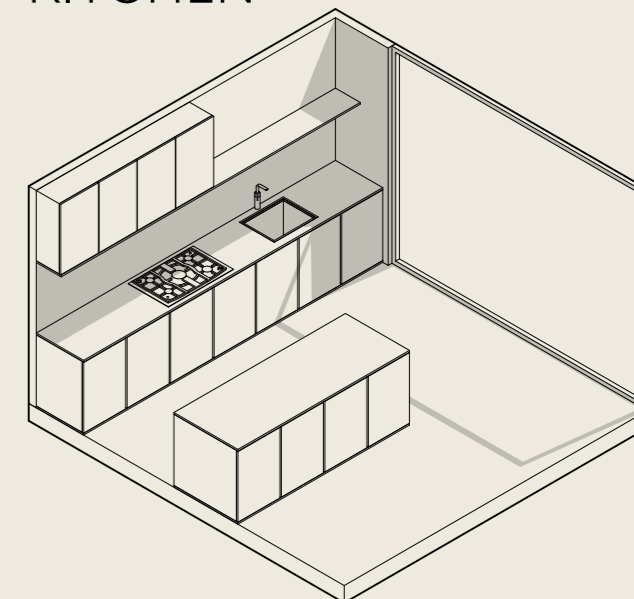

Il giusto outfit per la tua casa

- The right outfit for your home · La bonne tenue pour votre maison ·
- Das richtige Outfit für Ihr Zuhause · Правильный наряд для вашего дома ·

Ogni casa, grande o piccola, nuova o vissuta, è un ecosistema fatto di spazi, luci, colori e materiali dove le superfici e gli arredi devono armonizzarsi tra loro. Per ampliare le ispirazioni, Connections esplora tre diverse grandezze di ambiente bagno, completando il racconto con soluzioni dedicate al living e alla cucina. Qualunque dimensione abbia il tuo spazio, il design dei prodotti Caesar permette di calibrare in modo sartoriale il mix perfetto.

Every home, large or small, new or lived-in, is an ecosystem of spaces, lighting, colors, and materials where surfaces and furnishings must harmonize. To broaden the inspiration, Connections explores three different bathroom sizes, completing the story with solutions dedicated to the living area and kitchen. No matter the size of your space, Caesar's product design allows for a tailored calibration of the perfect mix.

Chaque maison, petite ou grande, neuve ou habitée, est un écosystème composé d'espaces, de lumières, de couleurs et de matériaux où surfaces et mobilier doivent s'harmoniser. Pour élargir les inspirations, Connections explore trois tailles différentes de salles de bains, complétant le récit avec des solutions dédiées au salon et à la cuisine. Quelle que soit la dimension de votre espace, le design des produits Caesar permet de calibrer le mélange parfait de manière sur mesure.