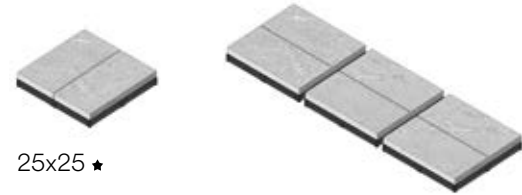

Blade XT

25x25 ★