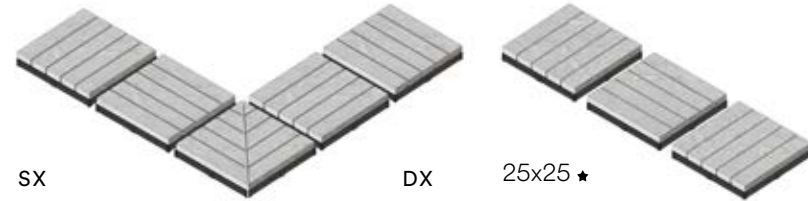

DX

Angolo
Corner - Angle - Ecke - Угол

Flexi_new XT

25x25 ★

Angolo

Corner - Angle - Ecke - Угол

Posa alternata

Alternated layout - Pose en caillebotis - Verlegung abwechselnd gedreht