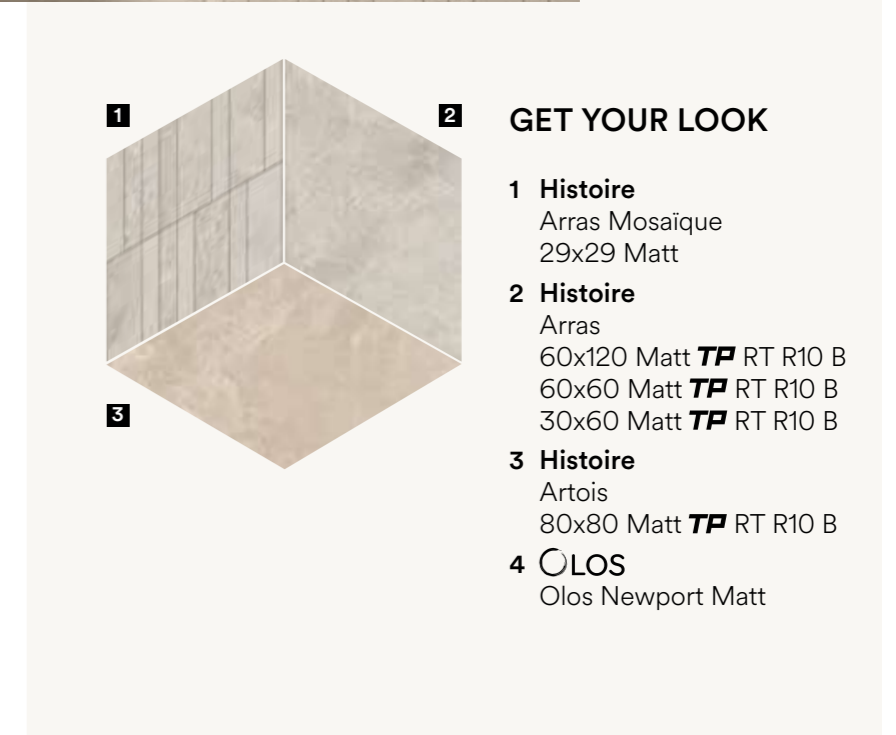

GET YOUR LOOK

- **1 Histoire**
  Arras Mosaïque
  29x29 Matt
- **2 Histoire**
  Arras
  60x120 Matt **TP** RT R10 B
  60x60 Matt **TP** RT R10 B
  30x60 Matt **TP** RT R10 B
- **3 Histoire**
  Artois
  80x80 Matt **TP** RT R10 B
- **4 OLOS**
  Olos Newport Matt