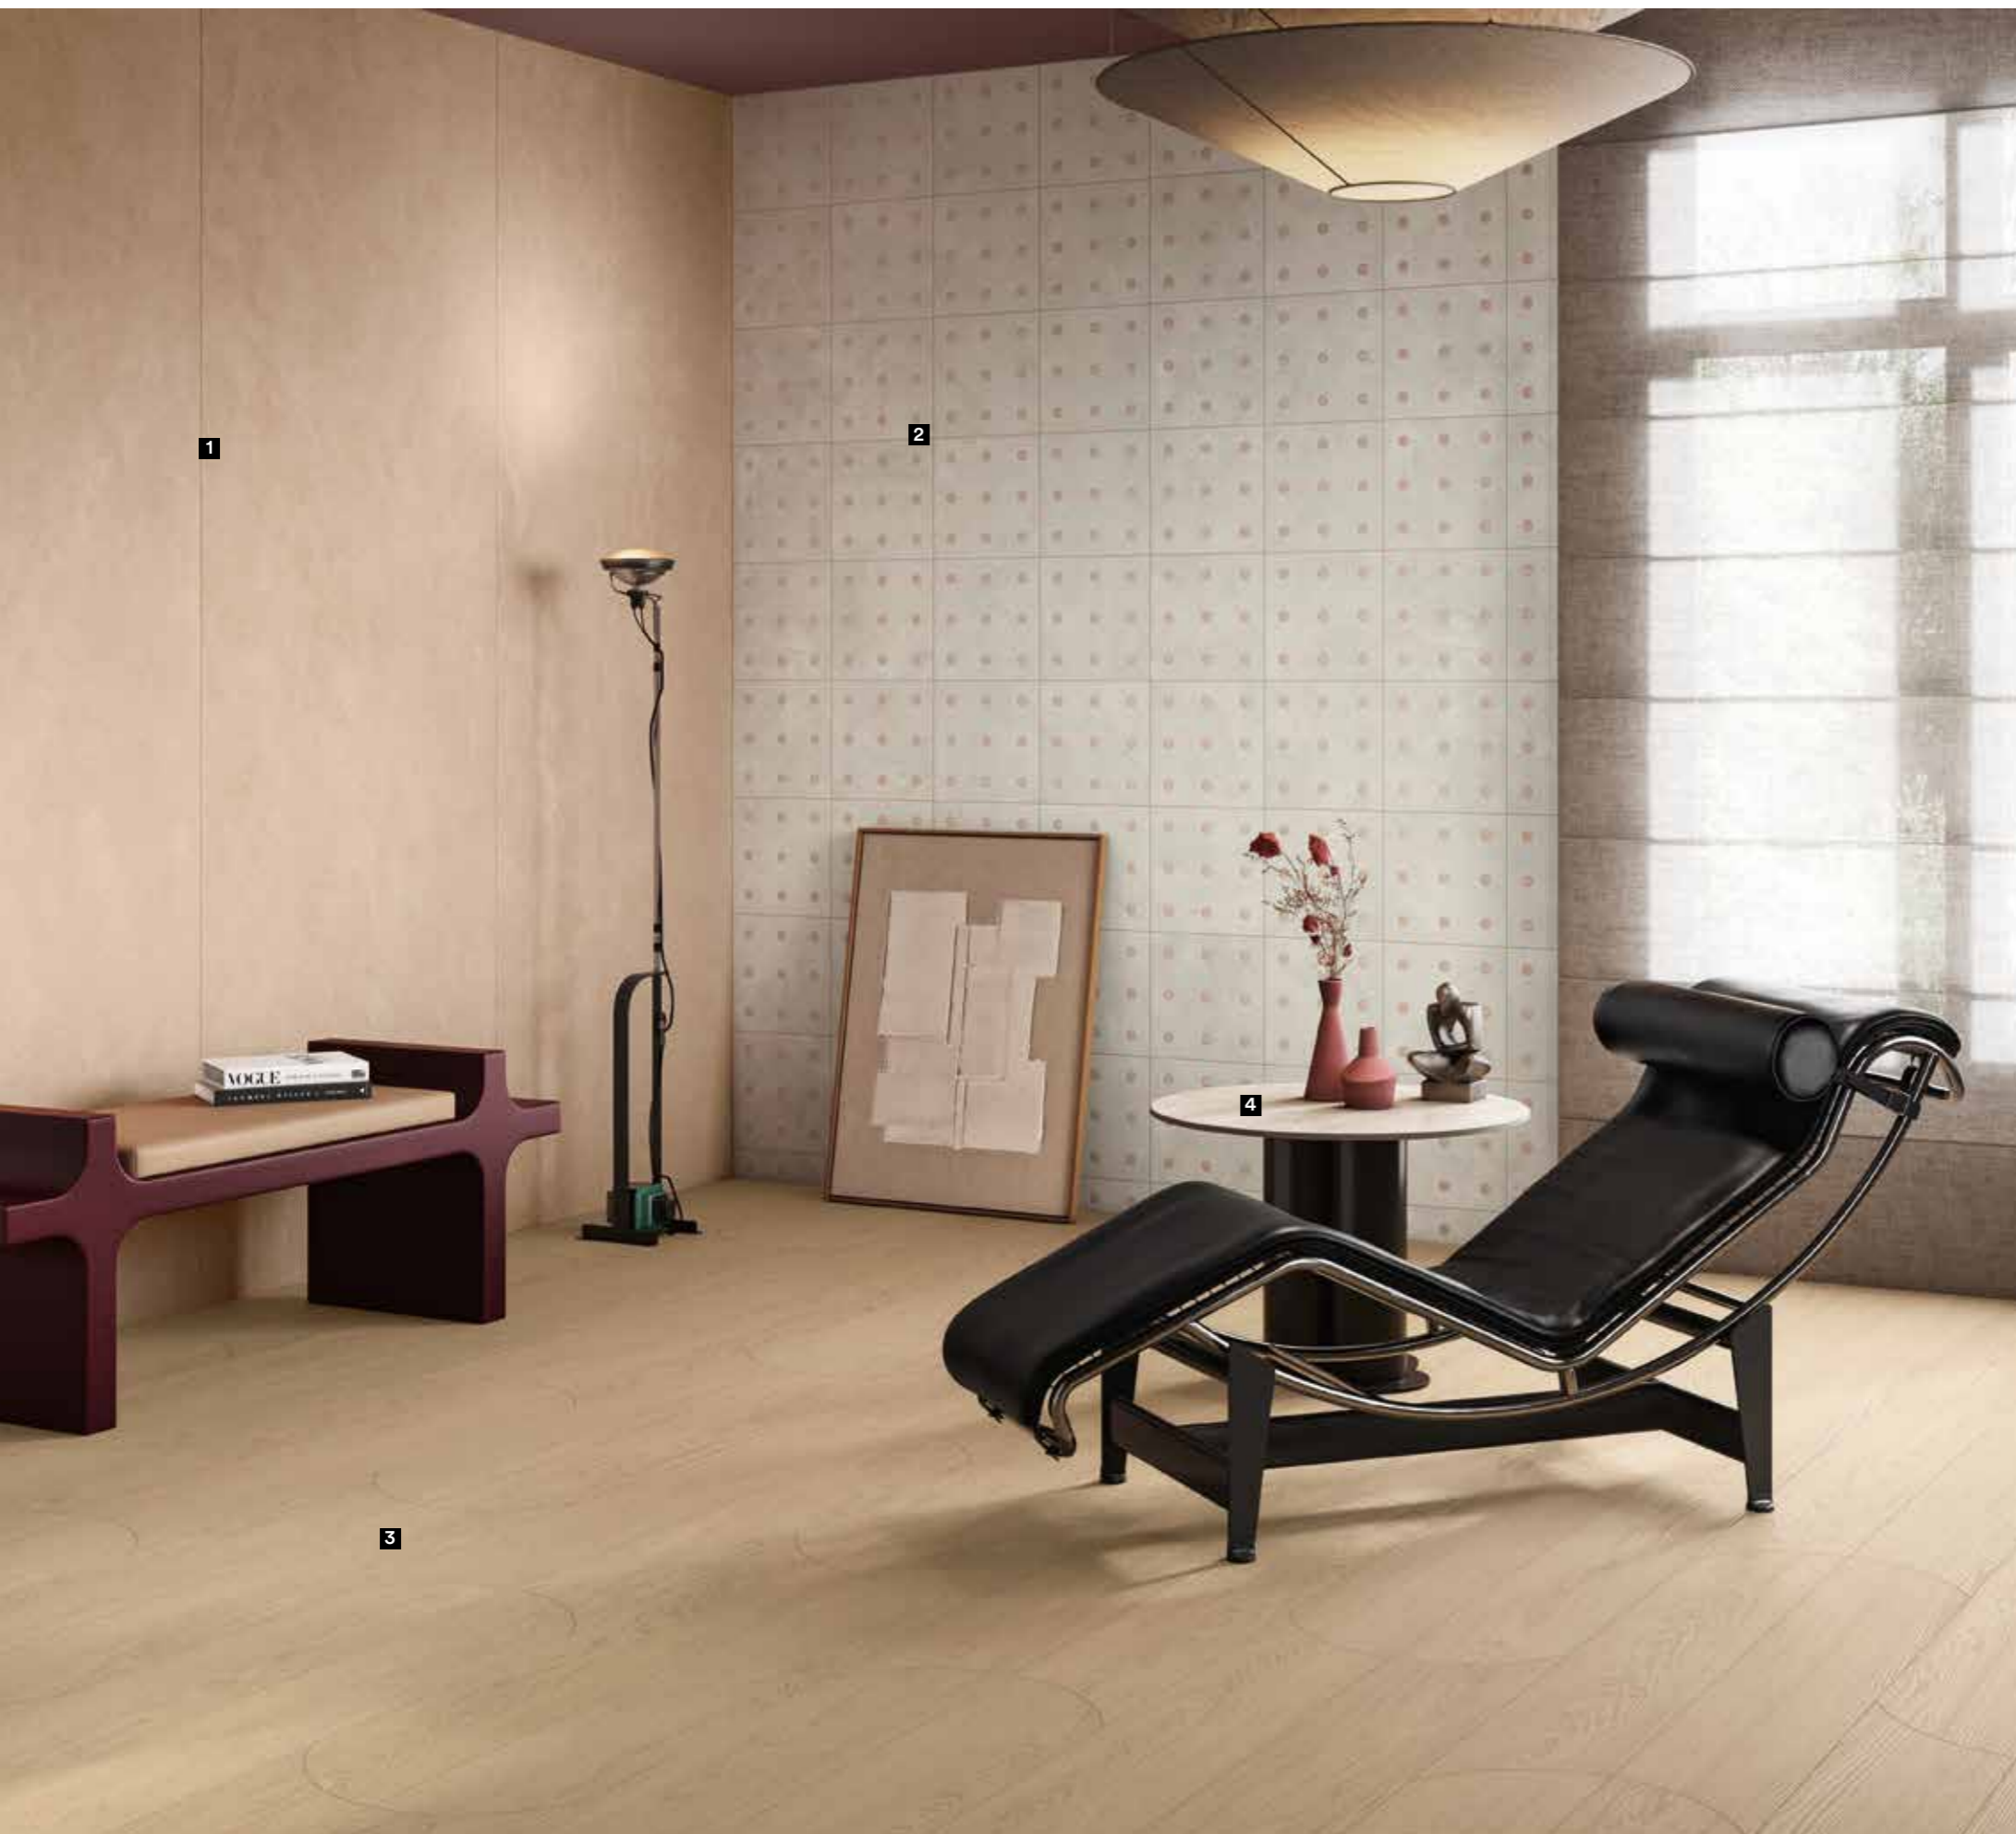

stile LV03 contemporaneo

MATCHING PALETTE

RAL

PANTONE

4004

7022

7415

7419