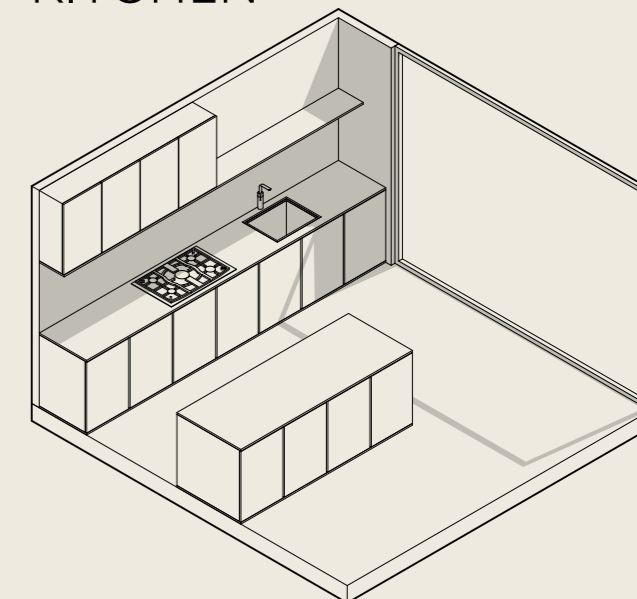

Il giusto outfit per la tua casa

- The right outfit for your home · La bonne tenue pour votre maison ·
- Das richtige Outfit für Ihr Zuhause · Правильный наряд для вашего дома ·

Ogni casa, grande o piccola, nuova o vissuta, è un ecosistema fatto di spazi, luci, colori e materiali dove le superfici e gli arredi devono armonizzarsi tra loro. Per ampliare le ispirazioni, Connections esplora tre diverse grandezze di ambiente bagno, completando il racconto con soluzioni dedicate al living e alla cucina. Qualunque dimensione abbia il tuo spazio, il design dei prodotti Caesar permette di calibrare in modo sartoriale il mix perfetto.

Every home, large or small, new or lived-in, is an ecosystem of spaces, lighting, colors, and materials where surfaces and furnishings must harmonize. To broaden the inspiration, Connections explores three different bathroom sizes, completing the story with solutions dedicated to the living area and kitchen. No matter the size of your space, Caesar's product design allows for a tailored calibration of the perfect mix.

Chaque maison, petite ou grande, neuve ou habitée, est un écosystème composé d'espaces, de lumières, de couleurs et de matériaux où surfaces et mobilier doivent s'harmoniser. Pour élargir les inspirations, Connections explore trois tailles différentes de salles de bains, complétant le récit avec des solutions dédiées au salon et à la cuisine. Quelle que soit la dimension de votre espace, le design des produits Caesar permet de calibrer le mélange parfait de manière sur mesure.